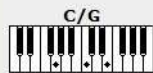

Accords de
guitare

Accords de
piano

Accords de
ukuléle

Accords de
mandoline

Paroles et musique : John Lennon

Tonalité : G | Ab | A | Bb | B | **C** | Db | D | Eb | E | F | Gb | G

Intro : C Cmaj7 F C Cmaj7 F