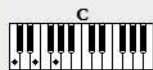

Accords de
guitare

Accords de
piano

Accords de
ukuléle

Accords de
mandoline

Paroles et musique : John Lennon

Tonalité : G | Ab | A | Bb | B | **C** | Db | D | Eb | E | F | Gb | G

Intro : C Cmaj7 F C Cmaj7 F