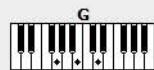

Accords de
guitare

Accords de
piano

Accords de
ukuléle

Accords de
mandoline

Paroles et musique : John Lennon

Tonalité : G | Ab | A | Bb | B | **C** | Db | D | Eb | E | F | Gb | G

Intro : C Cmaj7 F C Cmaj7 F